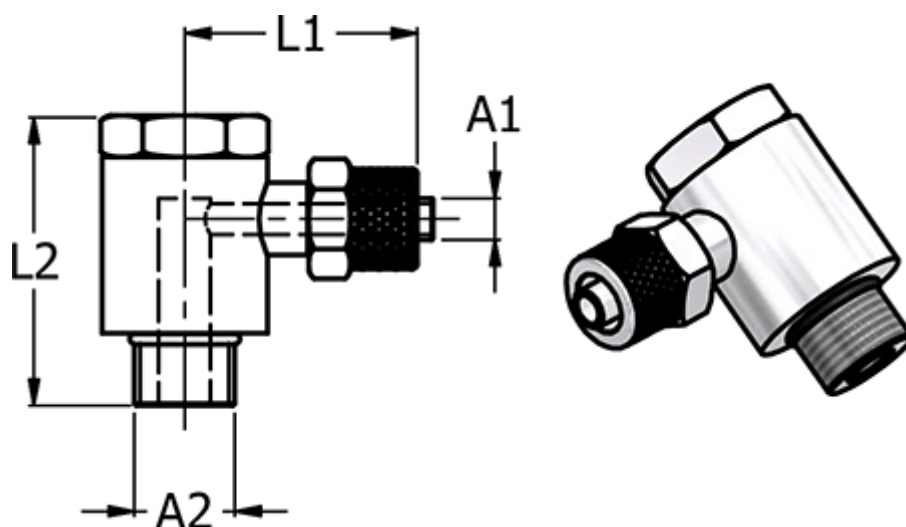

Varenummer: 586136388  
Beskrivelse: Push-on fitting 13.638-8, metal G 3/8"/Ø8/6  
Banjovinkel

## Mål

= -	NV	= 20
= -	Slangediameter A1 = 8/6	
= -		
= -		
= -		

Gevind A2 = G 3/8"

L1 = 29.0

L2 = 37.0